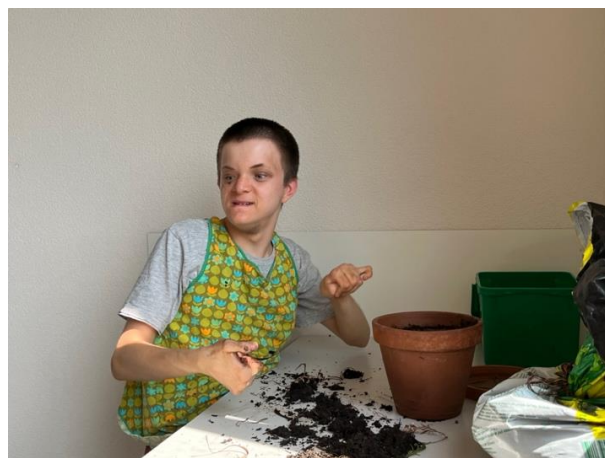

Wir verlängern in der Ergotherapie den Sommer auf unserem neuen Balkon.

NATHALIE

STIFTUNG

Gümligen, im September 2022